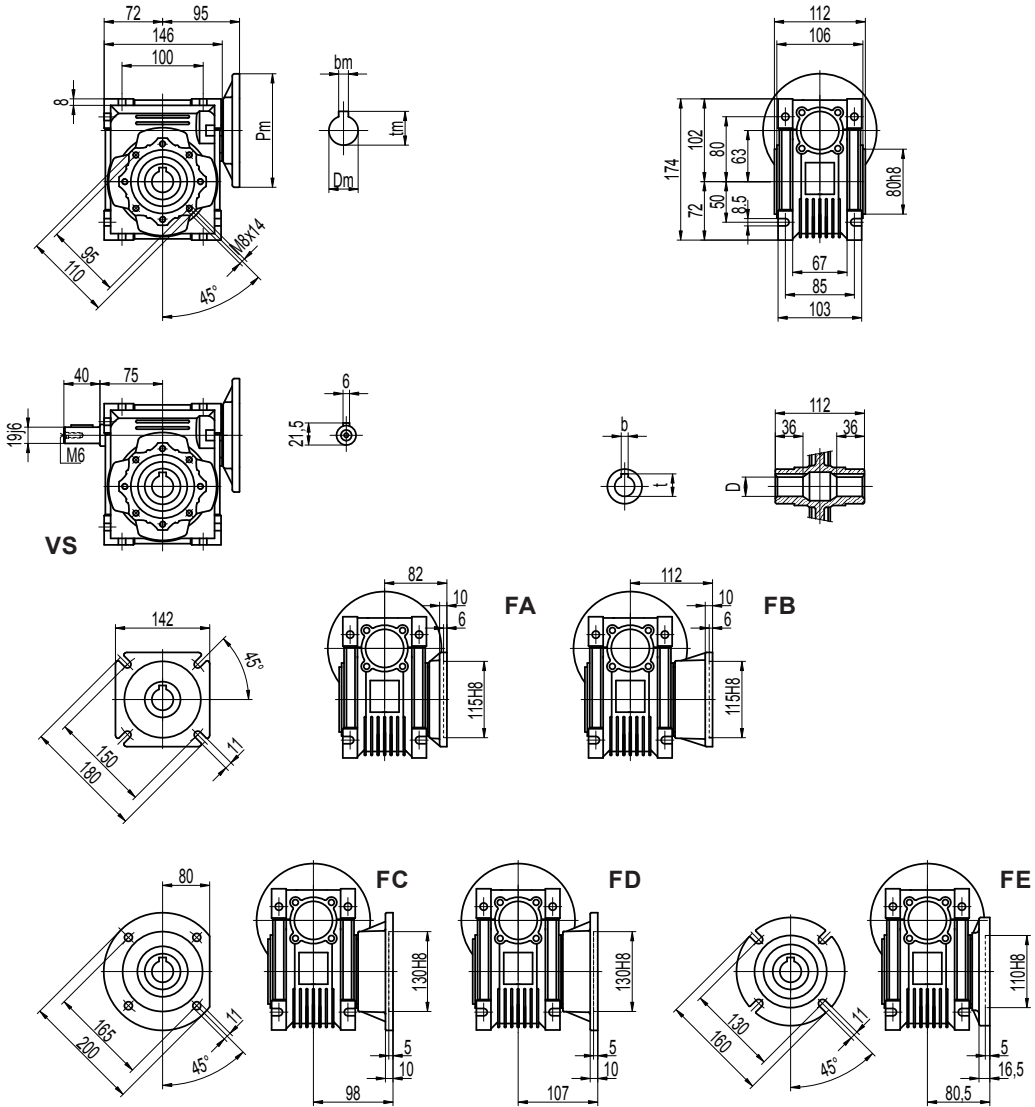

**BUSCK**

Mått SB063

(..) Endast på förfrågan  
Vikt utan motor: 6,2 kg

Hålxel		
D H8	b	t
25	8	28,3
(28)	(8)	(31,3)